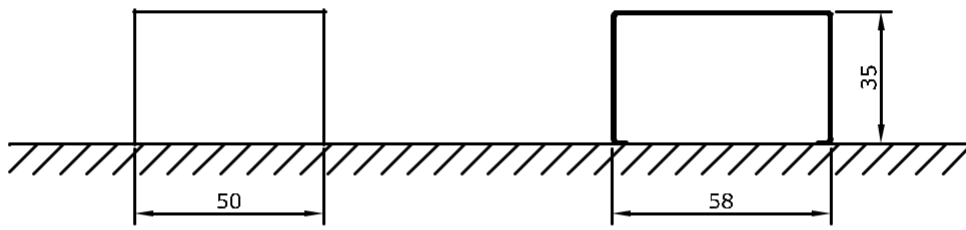

SEDIA PER PARCO
PARKSTUHL
PARK CHAIR

 **HARDSCAPE**
Inspire. Select. Supply.

MOD. 1305

Maßstab 1:20

TAVOLO
TISCH
TABLE

MOD. 1340

Maßstab 1:20