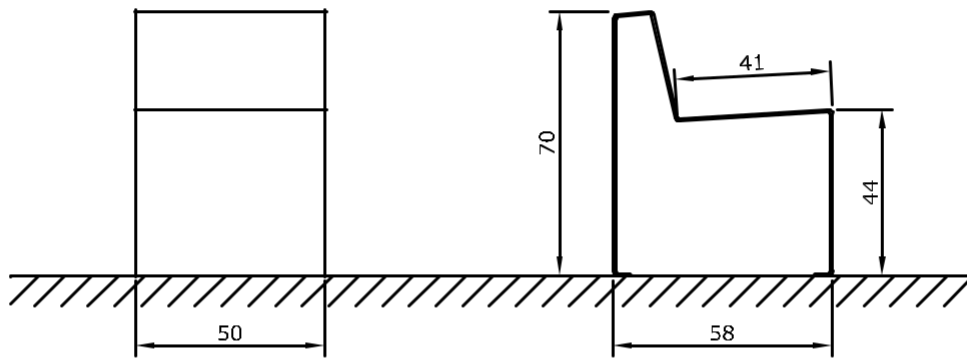

SEDIA PER PARCO
PARKSTUHL
PARK CHAIR

 **HARDSCAPE**
Inspire. Select. Supply.

MOD. 1305

Maßstab 1:20

TAVOLO
TISCH
TABLE

MOD. 1340

Maßstab 1:20