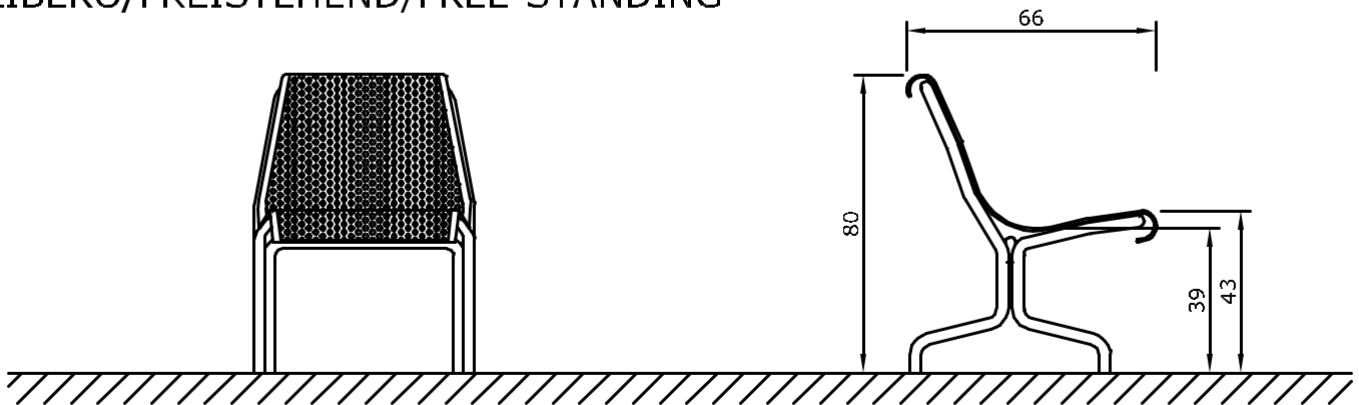

SEDIA PER PARCO
PARKSTUHL
PARK CHAIR

MOD. 322M

FISSO/FEST/FIX

LIBERO/FREISTEHEND/FREE-STANDING

Maßstab 1:20

PANCA PER PARCO
PARKBANK
PARK BENCH

MOD. 323M

FISSO/FEST/FIX

LIBERO/FREISTEHEND/FREE-STANDING

Maßstab 1:20

PANCA PER PARCO
PARKBANK
PARK BENCH

HARDSCAPE
Inspire. Select. Supply.

MOD. 325M

FISSO/FEST/FIX

LIBERO/FREISTEHEND/FREE-STANDING

Maßstab 1:20