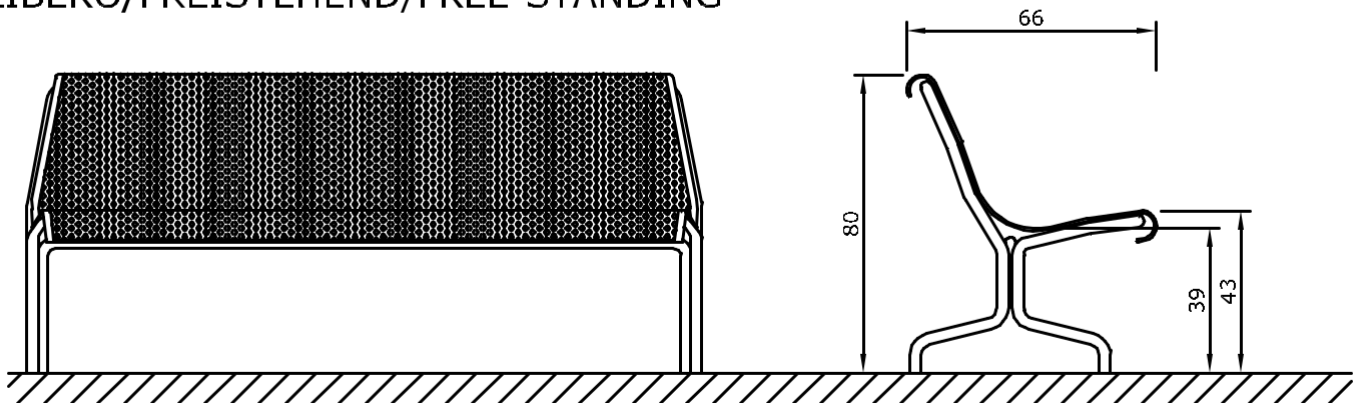

LIBERO/FREISTEHEND/FREE-STANDING

Maßstab 1:20

PANCA PER PARCO
PARKBANK
PARK BENCH

HARDSCAPE
Inspire. Select. Supply.

MOD. 325M

FISSO/FEST/FIX

LIBERO/FREISTEHEND/FREE-STANDING

Maßstab 1:20