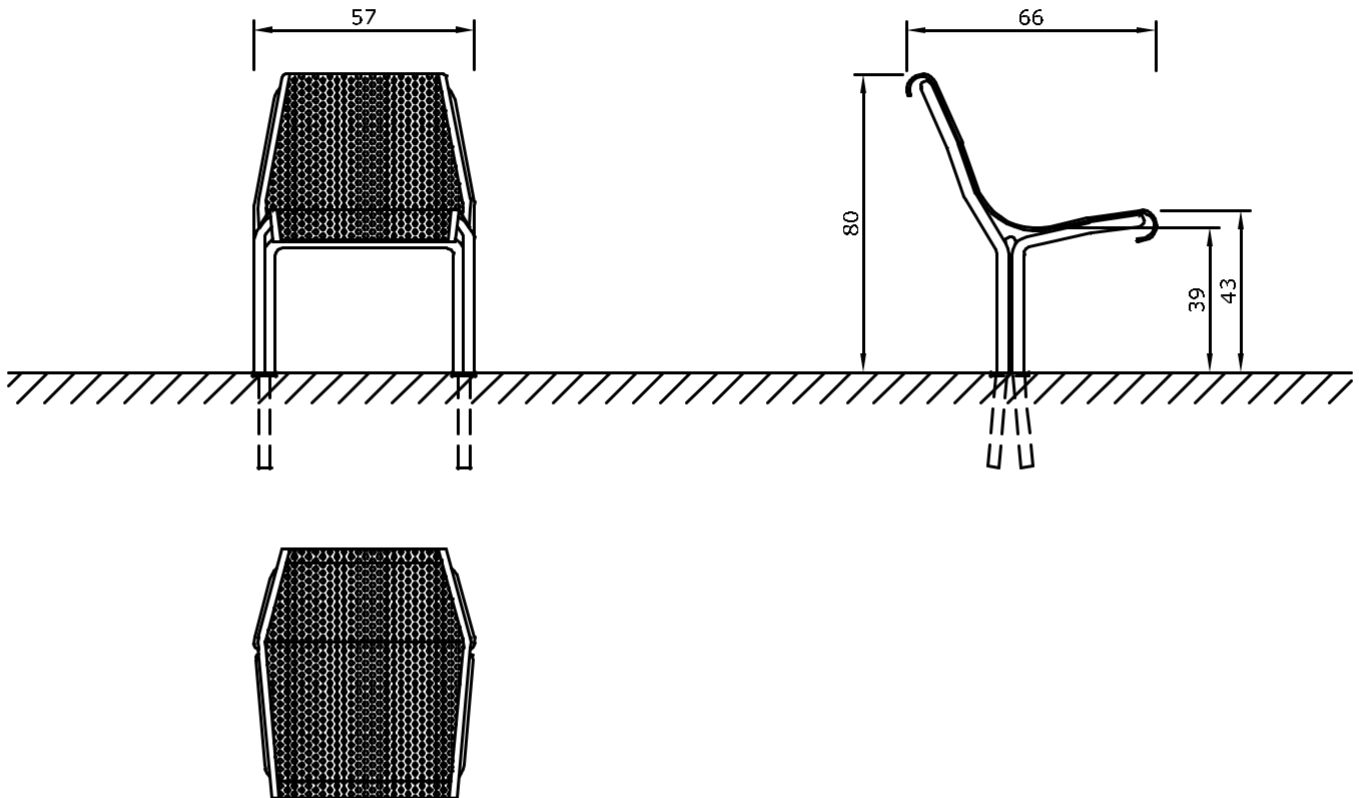

SEDIA PER PARCO
PARKSTUHL
PARK CHAIR

MOD. 322M

FISSO/FEST/FIX

LIBERO/FREISTEHEND/FREE-STANDING

Maßstab 1:20

PANCA PER PARCO
PARKBANK
PARK BENCH

MOD. 323M

FISSO/FEST/FIX

LIBERO/FREISTEHEND/FREE-STANDING

Maßstab 1:20

PANCA PER PARCO
PARKBANK
PARK BENCH

HARDSCAPE
Inspire. Select. Supply.

MOD. 325M

FISSO/FEST/FIX

LIBERO/FREISTEHEND/FREE-STANDING

Maßstab 1:20