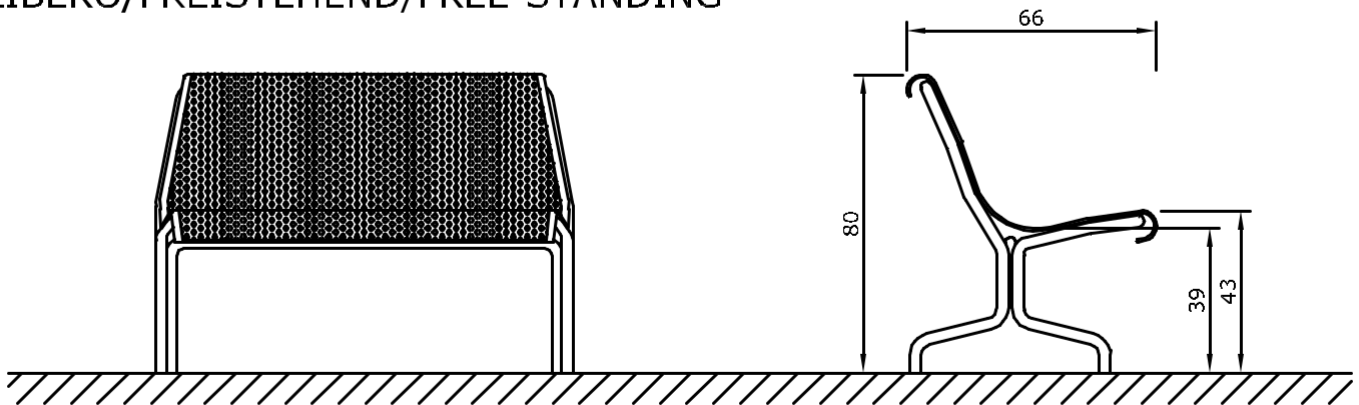

SEDIA PER PARCO
PARKSTUHL
PARK CHAIR

MOD. 322M

FISSO/FEST/FIX

LIBERO/FREISTEHEND/FREE-STANDING

Maßstab 1:20

PANCA PER PARCO
PARKBANK
PARK BENCH

MOD. 323M

FISSO/FEST/FIX

LIBERO/FREISTEHEND/FREE-STANDING

Maßstab 1:20

PANCA PER PARCO
PARKBANK
PARK BENCH

HARDSCAPE
Inspire. Select. Supply.

MOD. 325M

FISSO/FEST/FIX

LIBERO/FREISTEHEND/FREE-STANDING

Maßstab 1:20