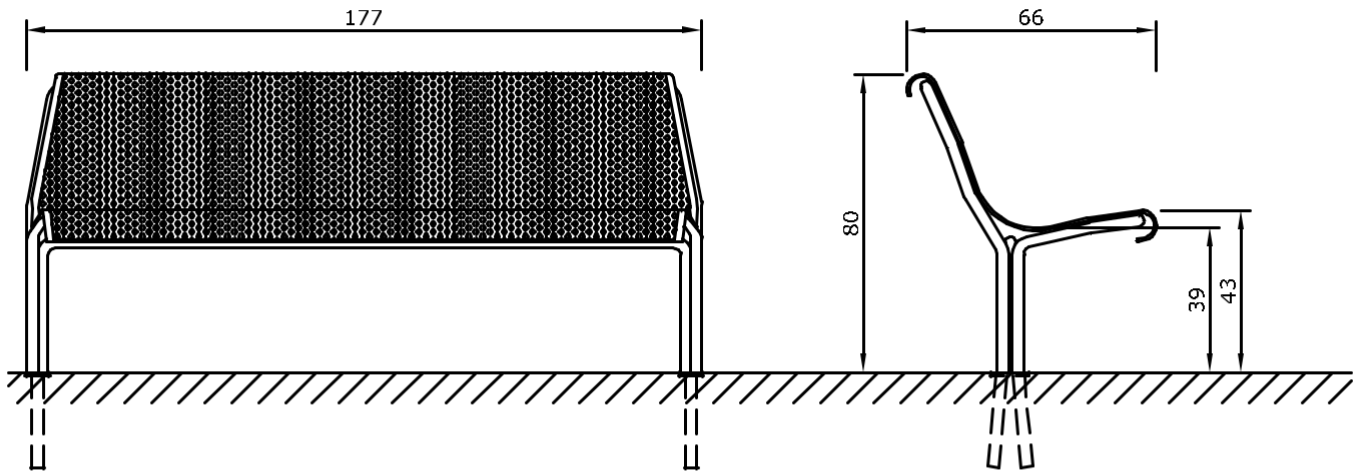

LIBERO/FREISTEHEND/FREE-STANDING

Maßstab 1:20

PANCA PER PARCO
PARKBANK
PARK BENCH

HARDSCAPE
Inspire. Select. Supply.

MOD. 325M

FISSO/FEST/FIX

LIBERO/FREISTEHEND/FREE-STANDING

Maßstab 1:20