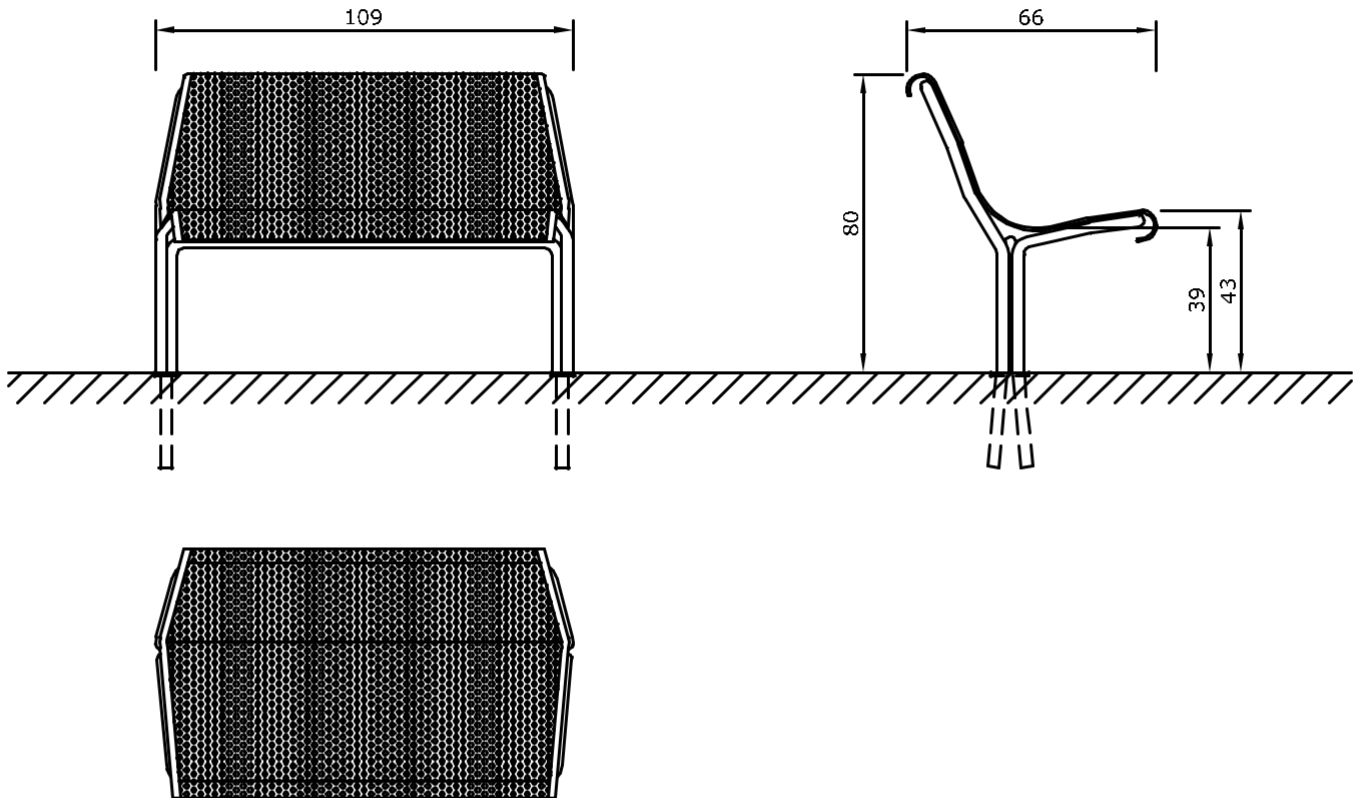

SEDIA PER PARCO
PARKSTUHL
PARK CHAIR

MOD. 322M

FISSO/FEST/FIX

LIBERO/FREISTEHEND/FREE-STANDING

Maßstab 1:20

PANCA PER PARCO
PARKBANK
PARK BENCH

MOD. 323M

FISSO/FEST/FIX

LIBERO/FREISTEHEND/FREE-STANDING

Maßstab 1:20

PANCA PER PARCO
PARKBANK
PARK BENCH

HARDSCAPE
Inspire. Select. Supply.

MOD. 325M

FISSO/FEST/FIX

LIBERO/FREISTEHEND/FREE-STANDING

Maßstab 1:20