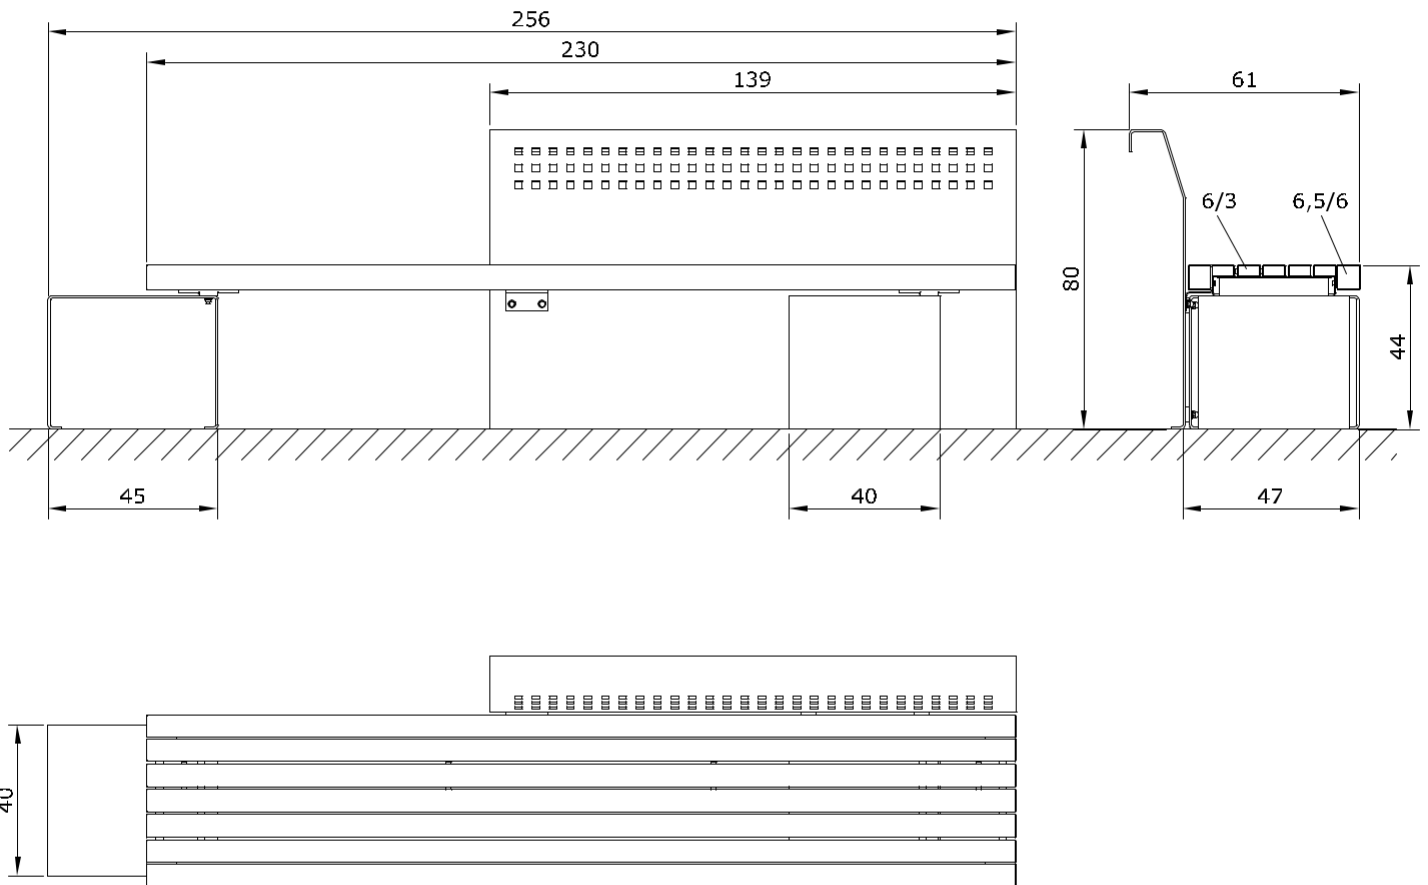

PANCA PER PARCO
PARKBANK
PARK BENCH

MOD.385L

Maßstab 1:20