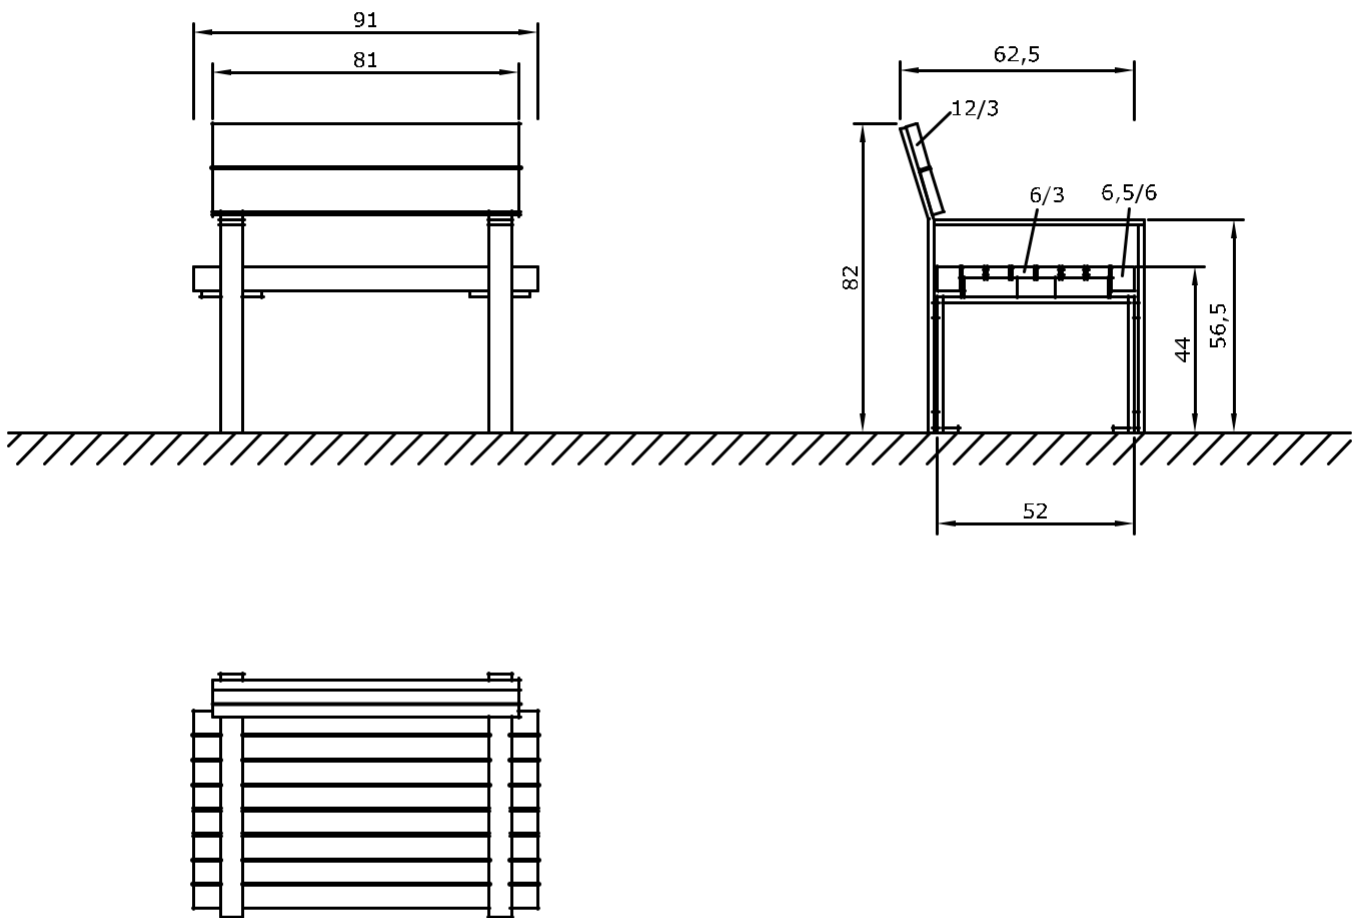

SEDIA PER PARCO
PARKSTUHL
PARK CHAIR

MOD. 374

Maßstab 1:20

SEDIA PER PARCO
PARKSTUHL
PARK CHAIR

MOD. 376

Maßstab 1:20