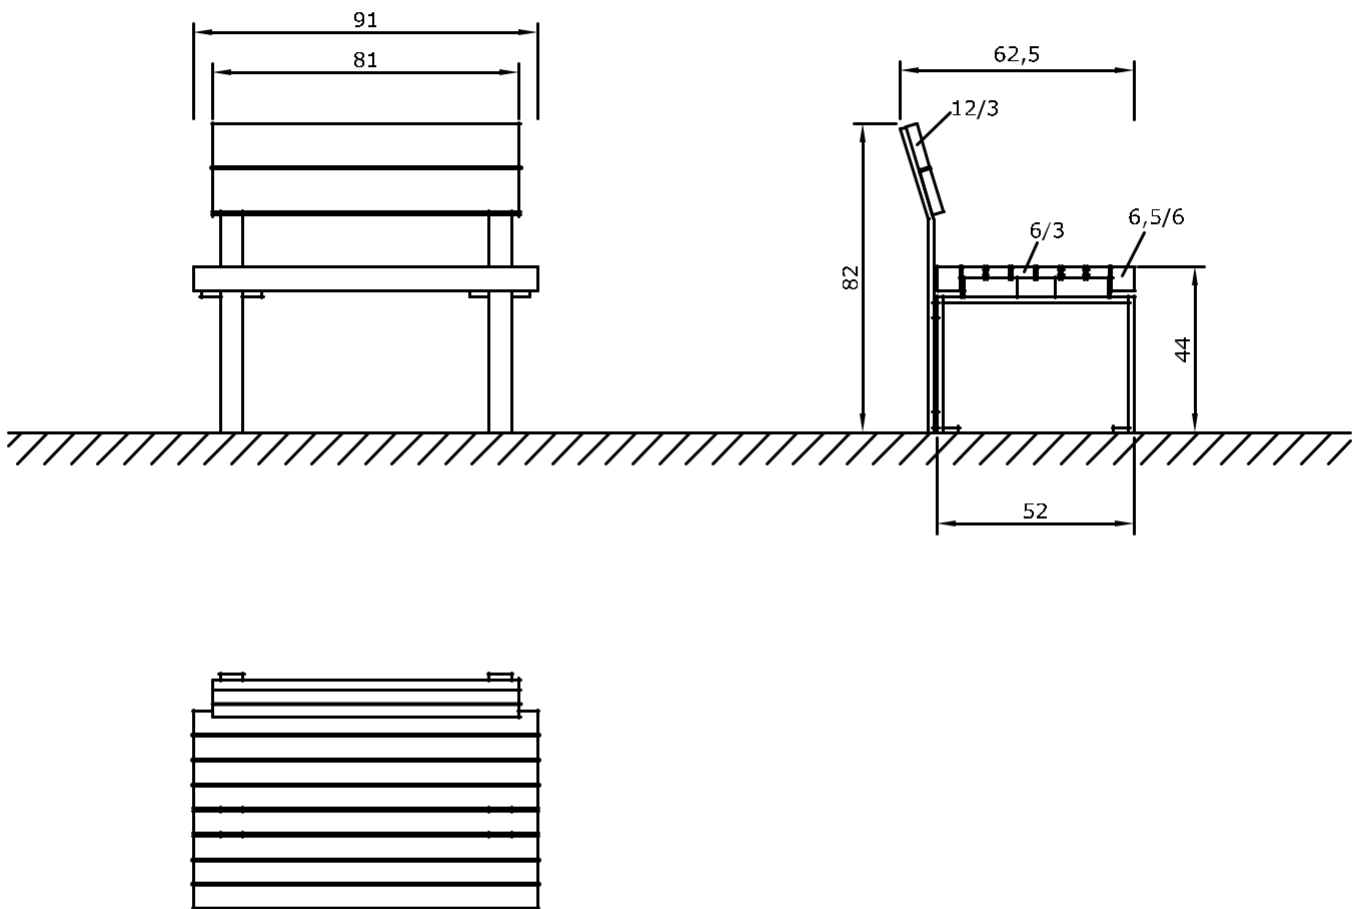

SEDIA PER PARCO
PARKSTUHL
PARK CHAIR

MOD. 374

Maßstab 1:20

SEDIA PER PARCO
PARKSTUHL
PARK CHAIR

MOD. 376

Maßstab 1:20