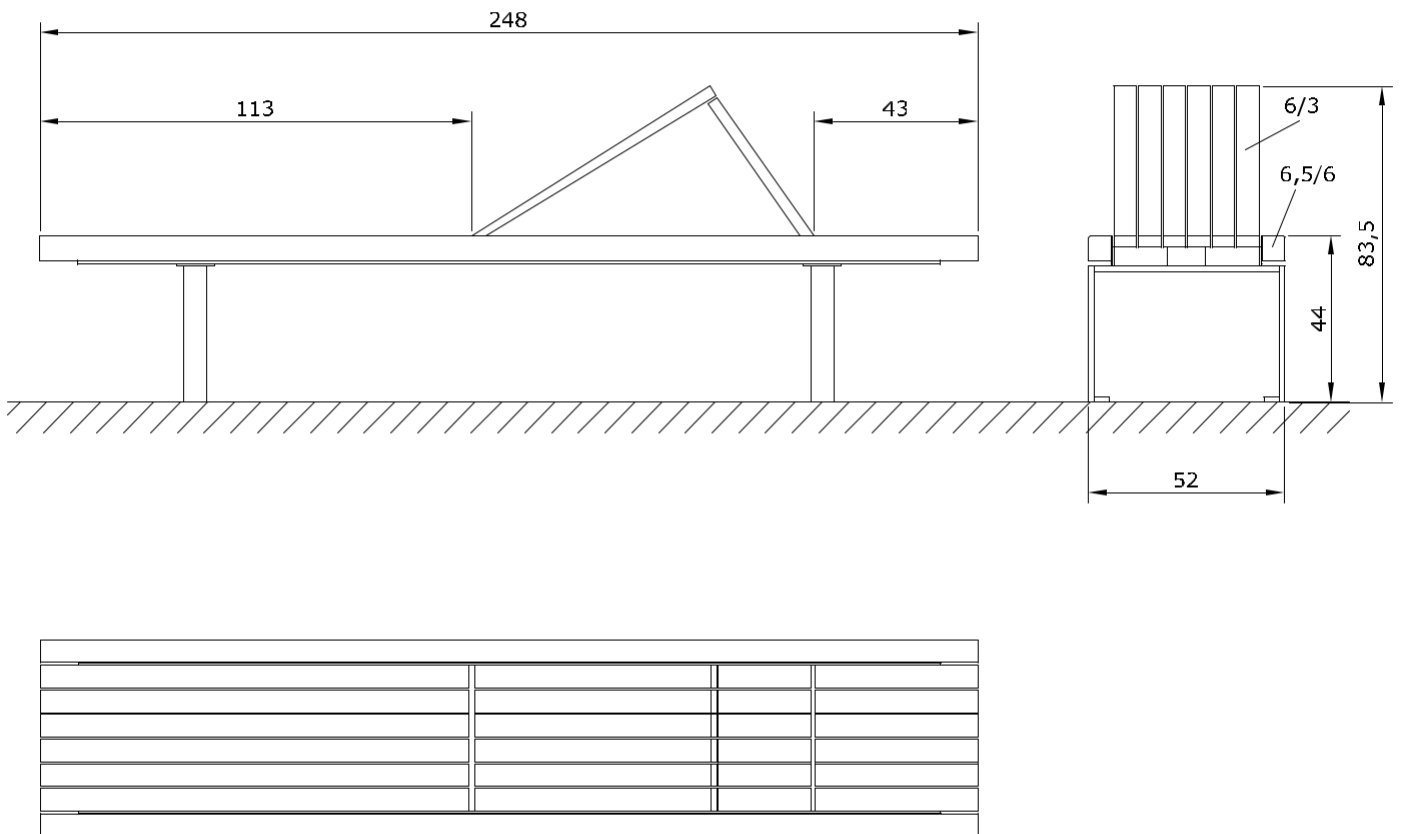

PANCA PER PARCO
PARKBANK
PARK BENCH

MOD.395

Maßstab 1:20