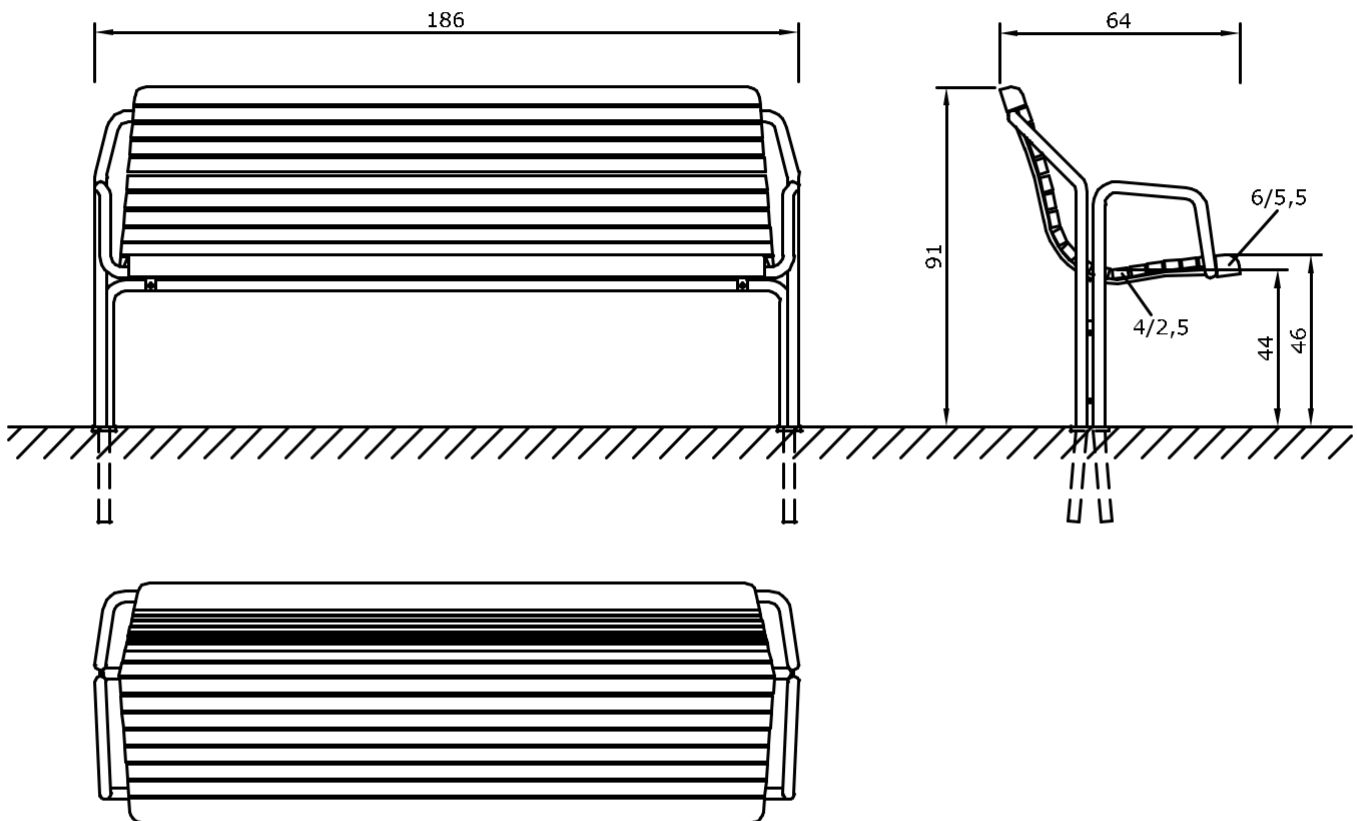

MOD. 320-S

FISSO/FEST/FIX

LIBERO/FREISTEHEND/FREE-STANDING

Maßstab 1:20

PANCA PER PARCO
PARKBANK
PARK BENCH

HARDSCAPE
Inspire. Select. Supply.

MOD. 321-S

FISSO/FEST/FIX

LIBERO/FREISTEHEND/FREE-STANDING

Maßstab 1:20