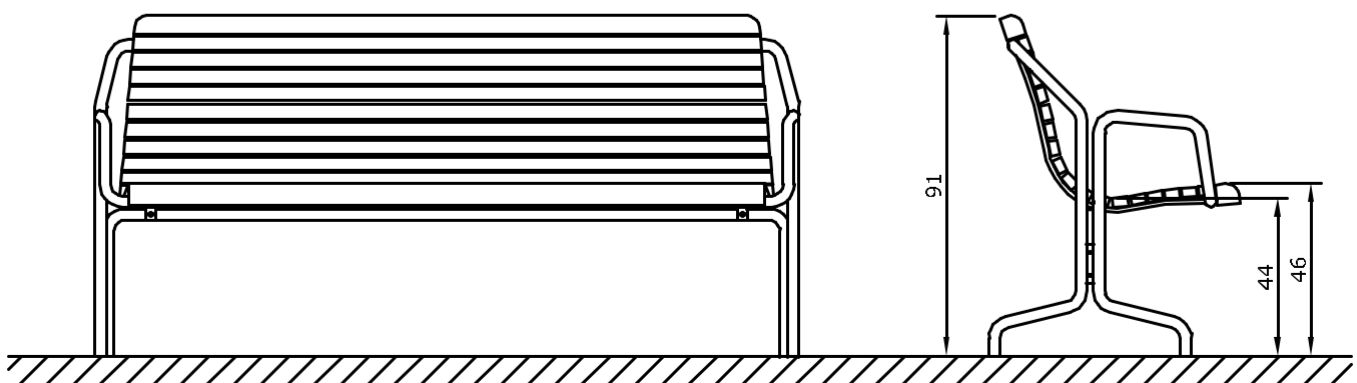

MOD. 320-S

FISSO/FEST/FIX

LIBERO/FREISTEHEND/FREE-STANDING

Maßstab 1:20

PANCA PER PARCO
PARKBANK
PARK BENCH

HARDSCAPE
Inspire. Select. Supply.

MOD. 321-S

FISSO/FEST/FIX

LIBERO/FREISTEHEND/FREE-STANDING

Maßstab 1:20